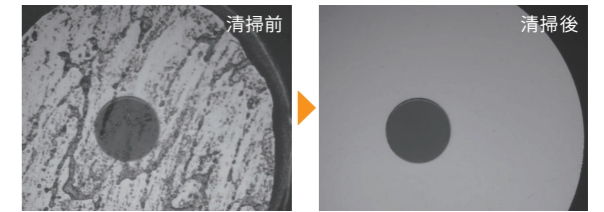

アダプタ用※2(スティックタイプ)

通信サービスの信頼性を支える、NTT-ATの光コネクタクリーナラインナップ

光通信設備トラブルの多くは光コネクタ端面の汚れが原因です。NTTアドバンステクノロジーの光コネクタクリーナは、光コネクタ専用開発した繊維を採用し、肉眼では見えない小さな汚れも除去します。携帯性に優れたコンパクト設計と作業性を考慮した構造を両立し、洗浄液も不要なため作業環境も問いません。各種光コネクタに対応した豊富なラインナップをご用意しております。ぜひご用命ください。

なぜ光コネクタの清掃が必要なのか？

光コネクタ端面は汚れやすく、直径10μmの光ファイバコアに汚れが付着すると、伝送に影響を与えるおそれがあります。さらに、ハイパワー光によりファイバ端面が損傷する危険性もあるため、接続前には清掃が必要です。