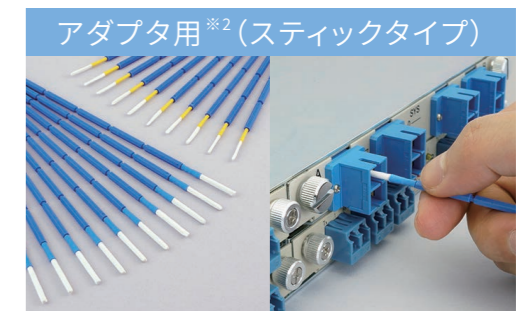

※2: アダプタのフェルール端面清掃用