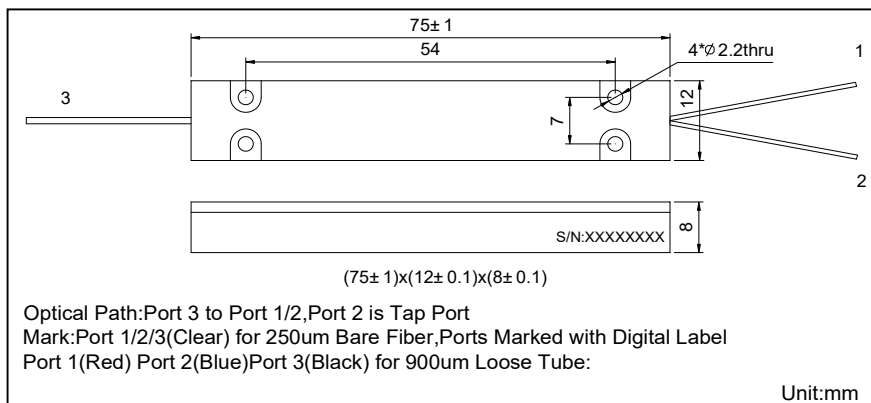

*The PM fiber and the connector key are aligned to the slow axis.

* The material must be RoHS compliant.

Package Dimensions

Ordering Information

HPMSMC-①①-②-③③-④④-⑤⑤⑤⑤-⑥⑥⑥⑥-⑦-⑧⑧-⑨⑨

①①: Wavelength

- 98 - 980nm
- 03 - 1030nm
- 06 - 1064nm
- 31 - 1310nm
- 55 - 1550nm
- 19 - 1940nm
- 20 - 2000nm
- SS - Specify

②: Port

- 1 - 1X2
- 2 - 2X2

③③: Coupling Ratio

- 01 - 1/99
- 02 - 2/98
- 05 - 5/95
- 10 - 10/90
- 20 - 20/80
- 30 - 30/70
- 40 - 40/60
- 50 - 50/50
- SS - Specify

④④:Handling Power

- 01 - 1W
- 03 - 3W
- 05 - 5W
- 10 - 10W
- 20 - 20W
- SS - Specify

⑨⑨: Package Size

- 16 - Ø3.0×56
- 27 - 75×12×8
- S - Specify