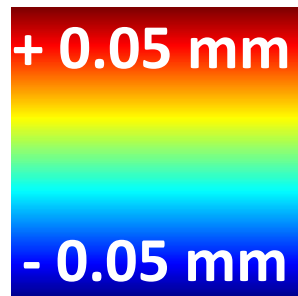

角度

バリ

半径

Youtube配信中!
sevensix TV

自動計算 & 自動判定プログラムも開発可能!

円筒形状 ⇒ 展開図でうねりを可視化

高さ

sevensix
Spector