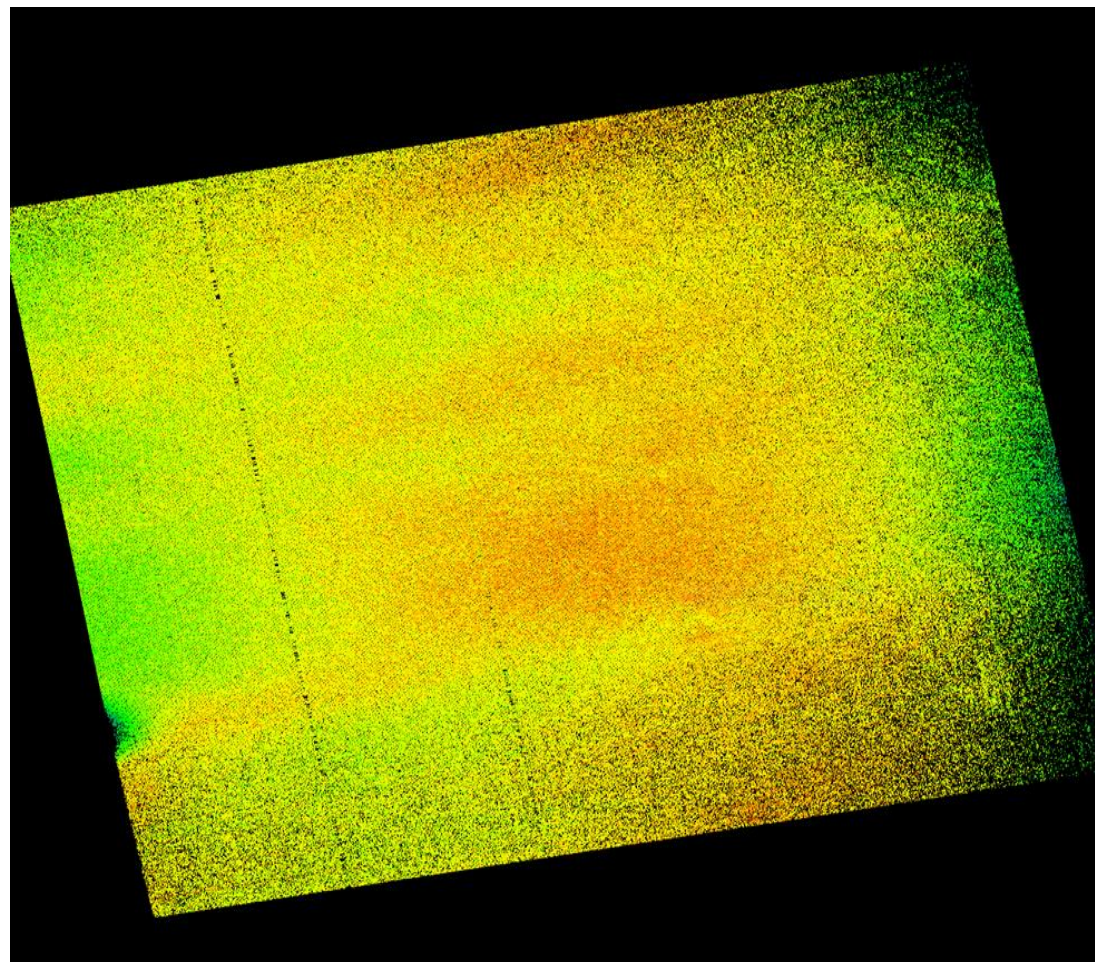

うねり

打痕

欠肉

キズ

自動計算 & 自動判定プログラムも開発可能!