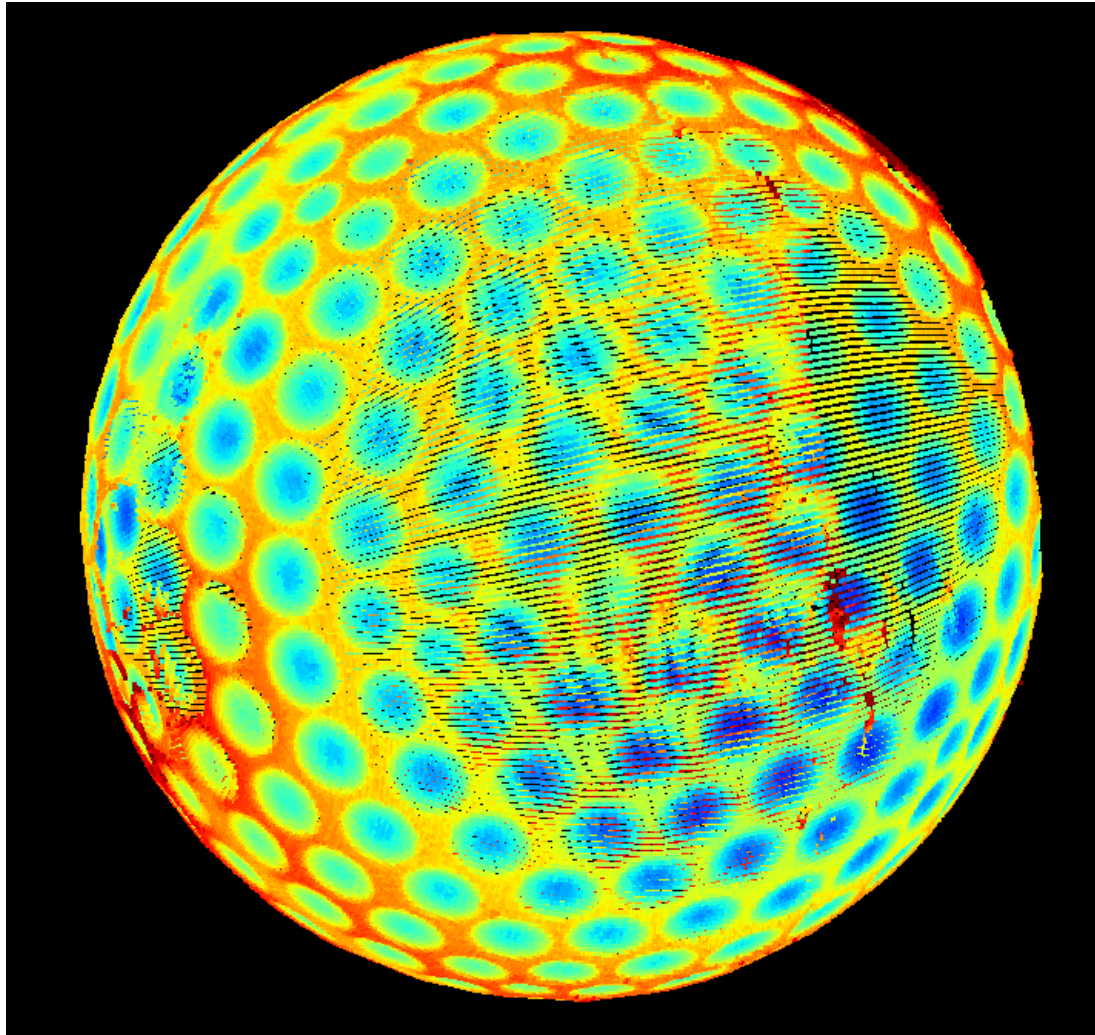

全周計測

真円度見えます

半径

sevensix
Spector

sevensix

Youtube配信中!
sevensix TV

真円度

偏心

凹凸

直径

自動計算 & 自動判定プログラムも開発可能!

■ VS 光沢サンプル

高さ

sevensix
Spector

sevensix

長さ

角度

バリ

半径

Youtube配信中!
sevensix TV

自動計算 & 自動判定プログラムも開発可能!

円筒形状 ⇒ 展開図でうねりを可視化

高さ

sevensix
Spector