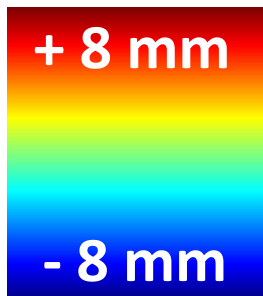

全周計測

真円度見えます

半径

sevensix
Spector

sevensix

Youtube配信中!
sevensix TV

真円度

偏心

凹凸

直径

自動計算 & 自動判定プログラムも開発可能!

■ VS 光沢サンプル

高さ

sevensix
Spector

sevensix

長さ