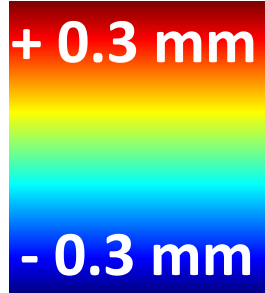

全周計測

真円度見えます

半径

sevensix
Spector

sevensix

Youtube配信中!
sevensix TV

真円度

偏心

凹凸

直径

自動計算 & 自動判定プログラムも開発可能!

■ VS 光沢サンプル

高さ

sevensix
Spector

sevensix

長さ