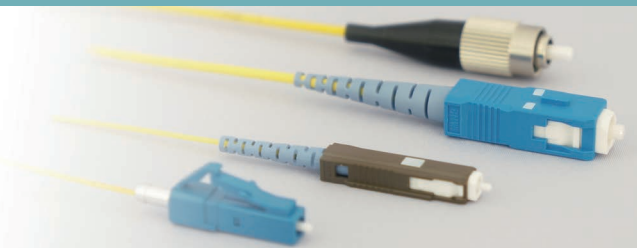

光コネクタクリーナのパイオニアが、最高品質のクリーニングツールをお届けします。

通信サービスの信頼性を支える、NTT-ATの光コネクタクリーナラインナップ

なぜ光コネクタの清掃が必要なのか？

光コネクタ端面は汚れやすく、直径10μmの光ファイバコアに汚れが付着すると、伝送に影響を与えるおそれがあります。さらに、ハイパワー光によりファイバ端面が損傷する危険性もあるため、接続前には清掃が必要です。

光通信設備トラブルの多くは光コネクタ端面の汚れが原因です。NTTアドバステクノロジーの光コネクタクリーナは、光コネクタ専用開発した繊維を採用し、肉眼では見えない小さな汚れも除去します。携帯性に優れたコンパクト設計と作業性を考慮した構造を両立し、洗浄液も不要なため作業環境も問いません。各種光コネクタに対応した豊富なラインナップをご用意しております。ぜひご用命ください。