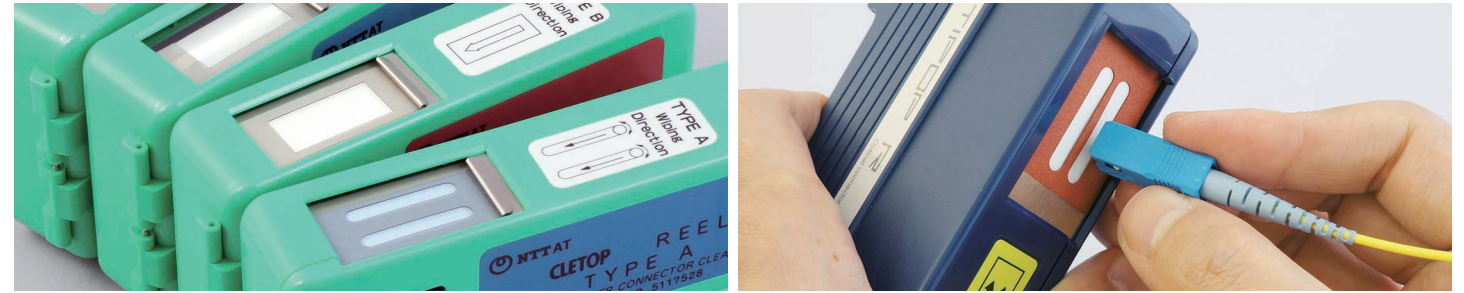

対象タイプ	プラグ・アダプタ ペンタイプ	
品名	NEOCLEAN-M	NEOCLEAN-M2
型番	ATC-NE-M1	ATC-NE-M2
適応コネクタ	MPO, MTP™(ピン有/無)	MPO-16, MTP™-16(ピン有/無)
サイズ(mm)	L:197(アタッチメント未装着時)×W:15×H:51	
使用回数	600回以上	
消費タイプ	使い切りタイプ	

対象タイプ	プラグ カセットグリップタイプ					
品名	OPTIPOP				CLETOP-S	
型番	R1	R2	R3	R4	Aタイプ	Bタイプ
適応コネクタ	ATC-RE-01	ATC-RE-02	ATC-RE-03	ATC-RE-04	14110501	14110601
適応コネクタ	単心コネクタ, 多心コネクタ(ピン無)	単心コネクタ	MT, MPO(ピン有)	MT-RJ(ピン有)	単心コネクタ(φ2.5mmに最適)	単心コネクタ, 多心コネクタ(ピン無)
サイズ(mm)	W:124×D:35×H:83				W:125×D:35×H:85	
使用回数	400回以上				400回以上	
消費タイプ	交換リール(6巻/セット)				交換カートリッジ(6個/セット)	
消耗品名	OPTIPOP RS				青テープ / 白テープ	
消耗品型番	ATC-RS-01				14110700 / 14110710	

対象タイプ	プラグ カセットレバータイプ					
品名	CLETOP				OPTIPOP C	NEOCLEAN-R2
型番	Aタイプ	Bタイプ	MT-RJタイプ	MPOタイプ	ATC-CA-01	ATC-NE-R2
適応コネクタ	14100501	14100601	14100101	14100201	単心コネクタ	単心コネクタ, 多心コネクタ(ピン無)
適応コネクタ	単心コネクタ(φ2.5mmに最適)	単心コネクタ, 多心コネクタ(ピン無)	MT-RJ(ピン有)	MT, MPO(ピン有)	単心コネクタ	単心コネクタ, 多心コネクタ(ピン無)
サイズ(mm)	W:130×D:40×H:75				W:120×D:16×H:57	W:115×D:25×H:55
使用回数	400回以上				12回/枚・10枚	400回以上
消費タイプ	交換リール(6巻/セット)				交換カード(100枚/セット)	
消耗品名	青テープ / 白テープ				OPTIPOP CS	使い切りタイプ
消耗品型番	14100700 / 14100710				ATC-CS-01	

対象タイプ	アダプタ スティックタイプ					
品名	NEOCLEAN-S		CLETOP Stick			
型番	S125	S250	1.25mmタイプ	2.5mmタイプ	2.0mmタイプ	2.0/2.5mm両端付
適応コネクタ	ATC-ST-01N	ATC-ST-02N	14100401	14100400	14100402	14100403
適応コネクタ	φ1.25mm	φ2.5mm	φ1.25mm	φ2.5mm	ハイビジョンカメラ用 光複合コネクタ	
長さ	152mm(約45/65/85/105mmの4段階に調節可能)		101mm	147mm	147mm	151mm
梱包仕様	250本/セット		200本/セット		200本/セット	100本/セット

NTT-AT 光コネクタクリーナラインナップ

NEOCLEAN® CLETOP® OPTIPOP® シリーズ