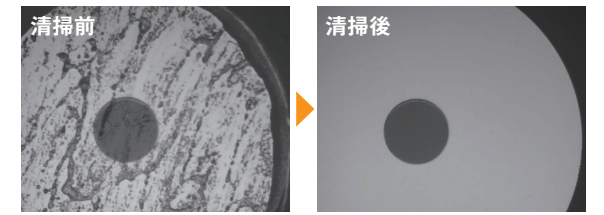

光コネクタクリーナのパイオニアが、最高品質のクリーニングツールをお届けします。

通信サービスの信頼性を支える、NTT-ATの光コネクタクリーナラインナップ

なぜ光コネクタの清掃が必要なのか？

光コネクタ端面は汚れやすく、直径10μmの光ファイバコアに汚れが付着すると、伝送に影響を与えるおそれがあります。さらに、ハイパワー光によりファイバ端面が損傷する危険性もあるため、接続前には清掃が必要です。

光通信設備トラブルの多くは光コネクタ端面の汚れが原因です。NTTアドバステクノロジーの光コネクタクリーナは、光コネクタ専用開発した繊維を採用し、肉眼では見えない小さな汚れも除去します。携帯性に優れたコンパクト設計と作業性を考慮した構造を両立し、洗浄液も不要なため作業環境も問いません。各種光コネクタに対応した豊富なラインナップをご用意しております。ぜひご用命ください。