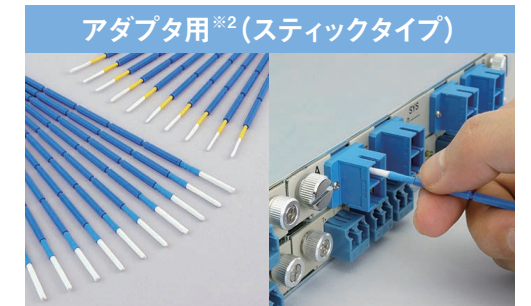

光コネクタクリーナのパイオニアが、最高品質のクリーニングツールをお届けします。

通信サービスの信頼性を支える、NTT-ATの光コネクタクリーナラインナップ

なぜ光コネクタの清掃が必要なのか？

光コネクタ端面は汚れやすく、直径10μmの光ファイバコアに汚れが付着すると、伝送に影響を与えるおそれがあります。さらに、ハイパワー光によりファイバ端面が損傷する危険性もあるため、接続前には清掃が必要です。

光通信設備トラブルの多くは光コネクタ端面の汚れが原因です。NTTアドバステクノロジーの光コネクタクリーナは、光コネクタ専用開発した繊維を採用し、肉眼では見えない小さな汚れも除去します。携帯性に優れたコンパクト設計と作業性を考慮した構造を両立し、洗浄液も不要なため作業環境も問いません。各種光コネクタに対応した豊富なラインナップをご用意しております。ぜひご用命ください。

※1: プラグのフェルル端面清掃用

アタッチメント着脱により
プラグ・アダプタの両方に対応

※2: アダプタのフェルル端面清掃用

主なコネクタ・クリーナ対応表

対応コネクタ		フェルル端面用クリーナ			
単心光コネクタ	MUプラグ	LCプラグ	NEOCLEAN-R2 NEOCLEAN-E1 NEOCLEAN-EZ1 NEOCLEAN-EZ1 Plus	OPTIPOP R1/R2 R1 OPTIPOP C R2 CLETOP-S Bタイプ	
	SCプラグ	FCプラグ	NEOCLEAN-R2 NEOCLEAN-E3 NEOCLEAN-E2 NEOCLEAN-EZ2 NEOCLEAN-EZ3	OPTIPOP R1/R2 R1 OPTIPOP C R2 CLETOP-S A/Bタイプ Aタイプ Bタイプ	
	STプラグ	E2000プラグ	NEOCLEAN-E1 NEOCLEAN-EZ1 NEOCLEAN-EZ1 Plus	NEOCLEAN-S125 CLETOP Stick 1.25mmタイプ	
	SCアダプタ	FAプラグ FAソケット	FASプラグ FASソケット	NEOCLEAN-E2 NEOCLEAN-E3 NEOCLEAN-EZ2 NEOCLEAN-EZ3	NEOCLEAN-S250 CLETOP Stick 2.5mmタイプ
	FCアダプタ	※3	※4	NEOCLEAN-E2 NEOCLEAN-E3 NEOCLEAN-EZ2 NEOCLEAN-EZ3	NEOCLEAN-S250 CLETOP Stick 2.5mmタイプ
多心光コネクタ	MTプラグ ピン無	MPOプラグ ピン無	MTRJプラグ ピン無	OPTIPOP R1 CLETOP-S Bタイプ NEOCLEAN-R2	
	MTプラグ ピン有	MPOプラグ ピン有		OPTIPOP R3 CLETOP MPOタイプ	
	MPOアダプタ ピン有/無	MPOプラグ ピン有/無		NEOCLEAN-M NEOCLEAN-M2	