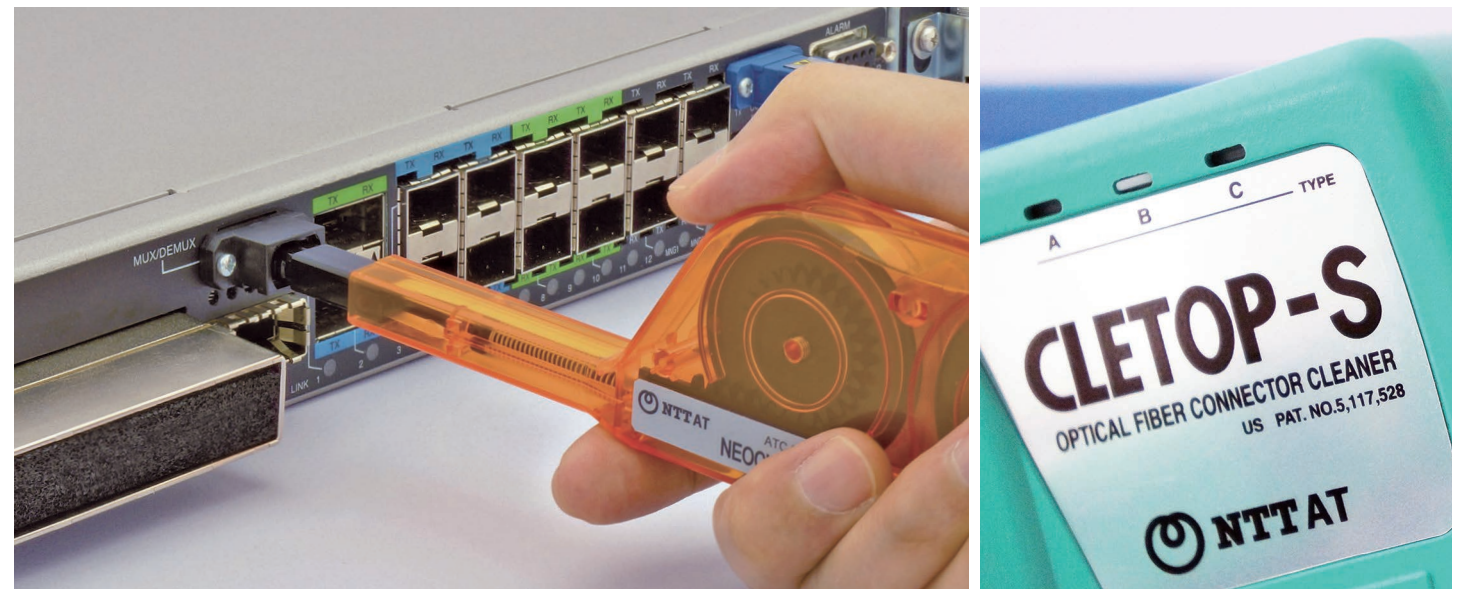

2018020

TEL: 0120-057-601 E-mail: bbs@ml.ntt-at.co.jp

http://keytech.ntt-at.co.jp/optic1/ NTT-AT 光コネクタクリーナ 検索

※「CLETOP」・「OPTIPOP」・「NEOCLEAN」は、NTTアドバンステクノロジー株式会社の登録商標です。
※「MTP」は、US Conec社の商標です。その他の記載された社名、各製品名等は、各社の商標または登録商標です。
※記載された内容は、予告なく変更する場合がありますのでご了承ください。
※カタログ記載内容 2018年2月現在

セブンスックス株式会社
〒106-6117
東京都港区六本木 6-10-1 六本木ヒルズ森タワー17階
本社:03-6721-1077 西日本 office:06-6195-3610
Email: info@sevensix.co.jp

NTTアドバンステクノロジー株式会社

グローバル事業本部
光プロダクツビジネスユニット
〒181-0012 東京都武蔵野市緑町3-9-11 NTT武蔵野研究開発センター内